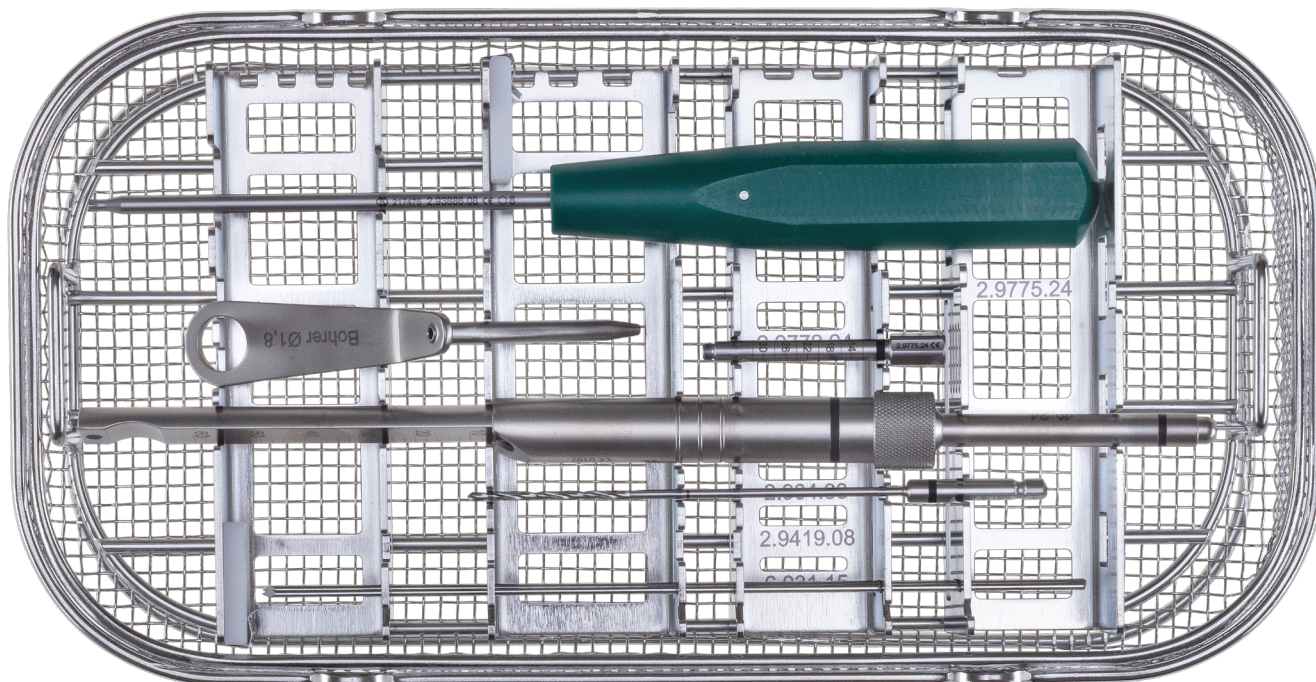

Set Instrumente 2.4 ISR

für Schrauben Ø 2.4 mm; Set-Nr. 19.024.001

Set-Nr. 19.024.001  Innensechsrund

Art.-Nr.	Bezeichnung	Menge
Instrumente		
2.904.33	Spiralbohrer für SK; Ø1.8 x 105 mm; Spl 30 mm; 2-lippig	1
2.953.24	Messgerät mit Haken für Schrauben Ø 2,4 mm; MB 60 mm	1
2.9775.24	Bohrbuchse; Ø 2.4 mm Doppelkonus; ws	2
2.93886.08	Schraubendreher ISR Größe 8; PPSU-Griff; Länge 180 mm	1
10.500.24	Kombibohrbuchse mit Griff für Verschraubung 2.4, Länge 45 mm	1

Art.-Nr.	Bezeichnung	Menge
Drähte		
6.031.15	Kirschnerdraht mit Trokarspitze und rundem Ende; Ø 1.5 mm x 150 mm; Stahl	5

Siebkorb		
19.024.01	Siebkorb für Instrumente Versorgung 2.4	1

Kombinierbar mit:

19.117.00	Distale Radiusplatte 2.4 vws ISR T SET
19.117.00PS	Distale Radiusplatte 2.4 vws ISR T IMPLANTATE steril MIN
19.117.00PS+	Distale Radiusplatte 2.4 vws ISR T IMPLANTATE steril