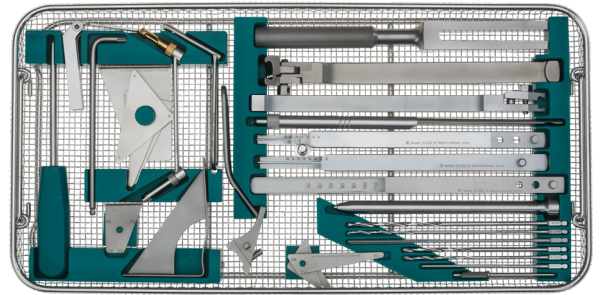

Set Winkelplatten Instrumente

für Winkelplatten; Set-Nr. 19.230.00

Art.-Nr. 10.230.01

Art.-Nr. 10.230.05

Art.-Nr. 10.230.03

Set-Nr. 19.230.00

Art.-Nr.	Bezeichnung	Menge
Instrumente		
10.230.01	Dreieckzielplatte 80°/70°/30°	1
10.230.02	Dreieckzielplatte 90°/50°/40°	1
10.230.03	Dreieckzielplatte 100°/60°/20°	1
10.230.04	Dreieckzielplatte für Kinder 80°/70°/30°	1
10.230.05	Dreieckzielplatte für Kinder 90°/50°/40°	1
10.230.06	Dreieckzielplatte für Kinder 110°/60°/10°	1
10.230.07	Zielgerät für Varisationsosteotomie 110°/90°/90°/70°	1
10.230.08	Zielgerät für Varisationsosteotomie für Kinder 110°/90°/90°/70°	1
10.230.09	Kondylenzielgerät	1
10.230.10	Ein- und Ausschlaginstrument	1
10.230.11	Ein- und Ausschlaginstrument für Kinderwinkelplatten	1
10.230.12	Schlitzhammer	1
10.230.13	Nachschlagbolzen	1
10.230.14	Plattensitzinstrument für Erwachsene	1
10.230.15	Plattensitzinstrument für Jugendliche	1
10.230.16	Plattensitzinstrument für Kinder	1
10.230.17	Führungsplatte; winkelverstellbar	1
10.230.18	Zapfenfräser für Dreibackenfutter	1
10.230.19	Zielgerät mit Aufsatz, 130°	1
10.500.11	Bohrbuchse; Ø3,2	1
10.500.20	Bohrbuchse für Neutral- und Kompressionsstellung; Ø3,2; Einsatz 45	1
10.400.50	Sechskantschlüssel; SW 5	1

Art.-Nr.	Bezeichnung	Menge
Instrumente		
2.904.08	Spiralbohrer für SK; Ø3,2x145; Spl60; 2-lippig	1
2.904.12	Spiralbohrer für SK; Ø4,5x145; Spl60; 2-lippig	1
2.925.45	Gewindebohrer für SK für Kortikalschrauben; Ø4,5x130; Gewinde 70	1
2.9406.35	Sechskantschraubendreher mit Griff für Ø4,5 - Ø7,0; Ln 215; SW3,5	1
2.953.45	Messgerät mit Haken für Schrauben Ø4,5 und Ø6,5; MB 115	1
2.904.09	Spiralbohrer für SK; Ø3,2x195; Spl60; 2-lippig	1
2.904.13	Spiralbohrer für SK; Ø4,5x195; Spl85; 2-lippig	1
2.927.45	Gewindebohrer für SK für Kortikalschrauben; Ø4,5x195; Gewinde 70	1

Art.-Nr.	Bezeichnung	Menge
Aufbewahrung		
19.231.00	Siebkorb m. Einsatz für Instrumente für Winkelplatten	1

Set Winkelplatten Instrumente

für Winkelplatten; Set-Nr. 19.230.00

Set-Nr. 19.230.00