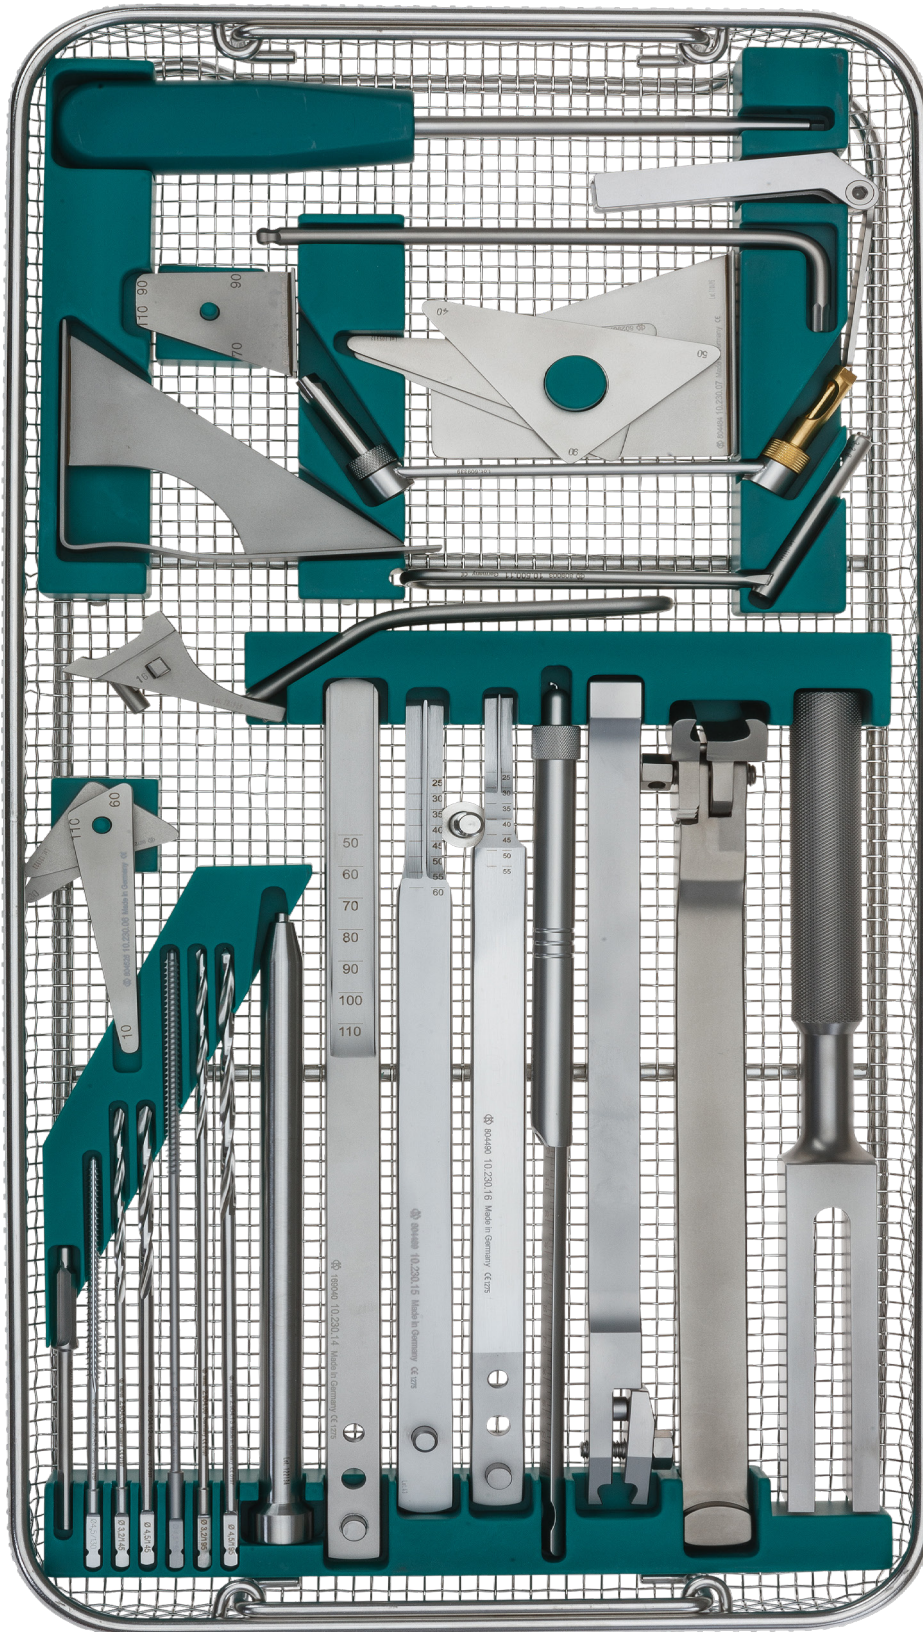

Set Winkelplatten Instrumente

für Winkelplatten; Set-Nr. 19.230.00

Art.-Nr. 10.230.01

Art.-Nr. 10.230.05

Art.-Nr. 10.230.03

Set-Nr. 19.230.00

Art.-Nr.	Bezeichnung	Menge
Instrumente		
10.230.01	Dreieckzielplatte 80°/70°/30°	1
10.230.02	Dreieckzielplatte 90°/50°/40°	1
10.230.03	Dreieckzielplatte 100°/60°/20°	1
10.230.04	Dreieckzielplatte für Kinder 80°/70°/30°	1
10.230.05	Dreieckzielplatte für Kinder 90°/50°/40°	1
10.230.06	Dreieckzielplatte für Kinder 110°/60°/10°	1
10.230.07	Zielgerät für Varisationsosteotomie 110°/90°/90°/70°	1
10.230.08	Zielgerät für Varisationsosteotomie für Kinder 110°/90°/90°/70°	1
10.230.09	Kondylenzielgerät	1
10.230.10	Ein- und Ausschlaginstrument	1
10.230.11	Ein- und Ausschlaginstrument für Kinderwinkelplatten	1
10.230.12	Schlitzhammer	1
10.230.13	Nachschlagbolzen	1
10.230.14	Plattensitzinstrument für Erwachsene	1
10.230.15	Plattensitzinstrument für Jugendliche	1
10.230.16	Plattensitzinstrument für Kinder	1
10.230.17	Führungsplatte; winkelverstellbar	1
10.230.18	Zapfenfräser für Dreibackenfutter	1
10.230.19	Zielgerät mit Aufsatz, 130°	1
10.500.11	Bohrbuchse; Ø3,2	1
10.500.20	Bohrbuchse für Neutral- und Kompressionsstellung; Ø3,2; Einsatz 45	1
10.400.50	Sechskantschlüssel; SW 5	1

Art.-Nr.	Bezeichnung	Menge
Instrumente		
2.904.08	Spiralbohrer für SK; Ø3,2x145; Spl60; 2-lippig	1
2.904.12	Spiralbohrer für SK; Ø4,5x145; Spl60; 2-lippig	1
2.925.45	Gewindebohrer für SK für Kortikalschrauben; Ø4,5x130; Gewinde 70	1
2.9406.35	Sechskantschraubendreher mit Griff für Ø4,5 - Ø7,0; Ln 215; SW3,5	1
2.953.45	Messgerät mit Haken für Schrauben Ø4,5 und Ø6,5; MB 115	1
2.904.09	Spiralbohrer für SK; Ø3,2x195; Spl60; 2-lippig	1
2.904.13	Spiralbohrer für SK; Ø4,5x195; Spl85; 2-lippig	1
2.927.45	Gewindebohrer für SK für Kortikalschrauben; Ø4,5x195; Gewinde 70	1

Art.-Nr.	Bezeichnung	Menge
Aufbewahrung		
19.231.00	Siebkorb m. Einsatz für Instrumente für Winkelplatten	1

Set Winkelplatten Instrumente

für Winkelplatten; Set-Nr. 19.230.00

Set-Nr. 19.230.00