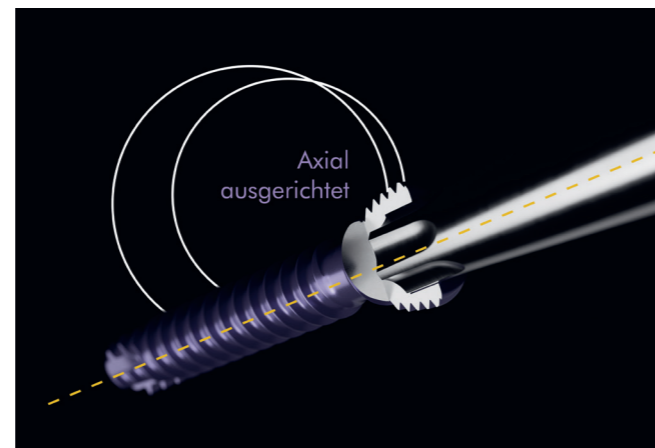

DAS ANTRIEBSSYSTEM

MIT OPTIMIERTEM
SELBSTHALT

www.koenigsee-implantate.de/TOBI

Entdecken Sie TOBI® Drive

Unser brandneuer Schraubenantrieb TOBI® Drive revolutioniert Ihre Arbeit mit unseren Radius 2.4 Systemen. Mit seinen einzigartigen Eigenschaften bietet TOBI® Drive eine sichere und zuverlässige Verbindung, die Ihre Arbeitsweise verbessern wird.

Mit TOBI® Drive wird Schrauben einfacher und effizienter

TOBI® Drive ist mehr als nur ein Schraubenantrieb. Er gewährleistet eine sichere und selbthaltende Verbindung, sodass Sie sich auf die Präzision Ihrer Arbeit konzentrieren können. Mit TOBI® Drive haben Sie jederzeit die volle Kontrolle beim Einsetzen von Schrauben, ohne Sorge, dass diese herunterfallen könnten.

green
IMPLANT

Optimierter Antrieb
im bewährten
Schraubendesign

 **Königsee**
Implantate

www.koenigsee-implantate.de/TOBI