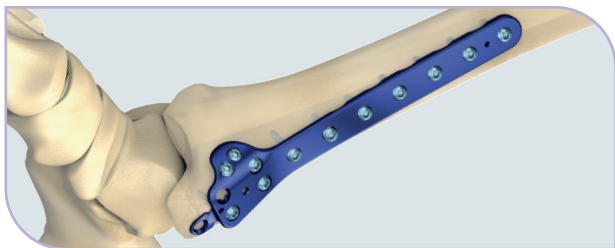

## Alle Vorteile auf einen Blick

- Das geformte, anatomische Plattendesign erhöht die Anwendungssicherheit und reduziert die Operationszeit.
- Anwendung bei artikulären und extraartikulären distalen Tibiafrakturen.
- Der alleinige Einsatz der Kleinfragment-Dimension reduziert Lagerhaltungskosten und erleichtert die Aufarbeitung der Siebe.
- Der winkelstabile Schraubenverlauf im metaphysären Tibiagelenkblock erfasst alle Hauptfragmente der Epi-/ Metaphyse.
- Der ventrale Plattenausleger gewährleistet die hohe Osteosynthesestabilität der fixierten dorsalen Knochenfragmente.
- Variabel winkelstabile Schraubenfixation im metaphysären Plattenteil. Konventionelle oder winkelstabile Schraubenbelegung im diaphysären Plattenteil.
- Längere Platten zur Versorgung von 2-Etagen Frakturen auf Anfrage.

## Anwendungsmöglichkeiten

- Das Implantat wurde für die operative Versorgung von Frakturen des Pilon tibiale wie auch extraartikulärer Frakturen der distalen Tibia entwickelt.

## Zielgruppe

- Die Versorgung mit einer Variabel winkelstabilen distalen Tibiaplatte erfolgt bei adulten Patienten.