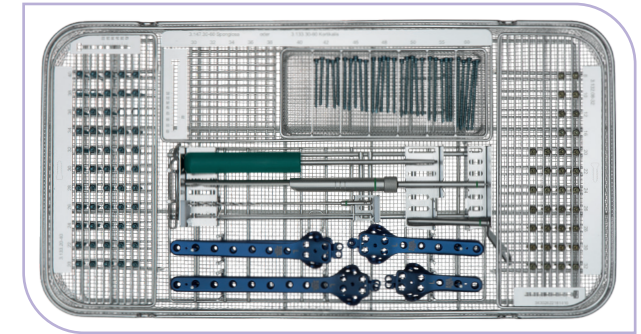

Anwendungsmöglichkeiten

- Das Implantat wurde für die operative Versorgung von Frakturen des Pilon tibiale wie auch extraartikulärer Frakturen der distalen Tibia entwickelt.

Zielgruppe

- Die Versorgung mit einer Variabel winkelstabilen distalen Tibiaplatte erfolgt bei adulten Patienten.

Eigenschaften

Variabel winkelstabile distale Tibiaplatte

Anatomisch angepasste Plattenform

Plattenausführung für links und rechts

Variabel winkelstabile Löcher für winkelstabile Kortikalisschrauben $\varnothing$ 3.5 mm

3 bis 15 Plattenlöcher

Blau anodisiert

Rein Titan

Set Distale Tibiaplatte

OP-Set Distale Tibiaplatte mit Instrumenten und Schrauben