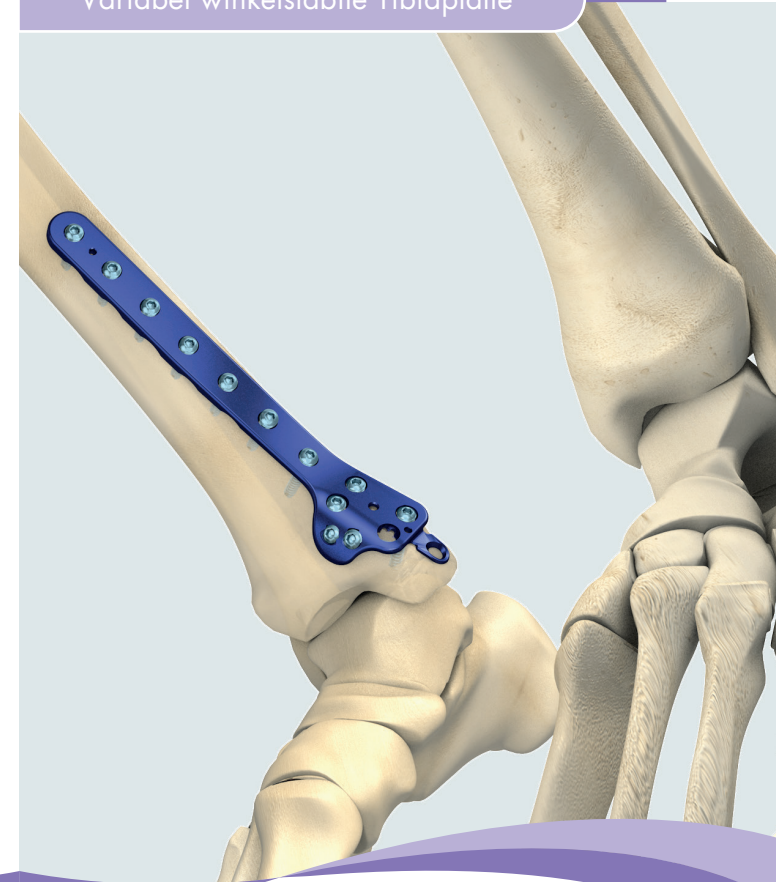

## Alle Vorteile auf einen Blick

- Das geformte, anatomische Plattendesign erhöht die Anwendungssicherheit und reduziert die Operationszeit.
- Anwendung bei artikulären und extraartikulären distalen Tibiafrakturen.
- Der alleinige Einsatz der Kleinfragment-Dimension reduziert Lagerhaltungskosten und erleichtert die Aufarbeitung der Siebe.
- Der winkelstabile Schraubenverlauf im metaphysären Tibiagelenkblock erfasst alle Hauptfragmente der Epi-/ Metaphyse.
- Der ventrale Plattenausleger gewährleistet die hohe Osteosynthesestabilität der fixierten dorsalen Knochenfragmente.
- Variabel winkelstabile Schraubenfixation im metaphysären Plattenteil. Konventionelle oder winkelstabile Schraubenbelegung im diaphysären Plattenteil.
- Längere Platten zur Versorgung von 2-Etagen Frakturen auf Anfrage.

## DISTALE TIBIAPLATTE

Variabel winkelstabile Tibiaplatte

 **Königsee**  
Implantate

## Anwendungsmöglichkeiten

- Das Implantat wurde für die operative Versorgung von Frakturen des Pilon tibiale wie auch extraartikulärer Frakturen der distalen Tibia entwickelt.

## Zielgruppe

- Die Versorgung mit einer Variabel winkelstabilen distalen Tibiaplatte erfolgt bei adulten Patienten.