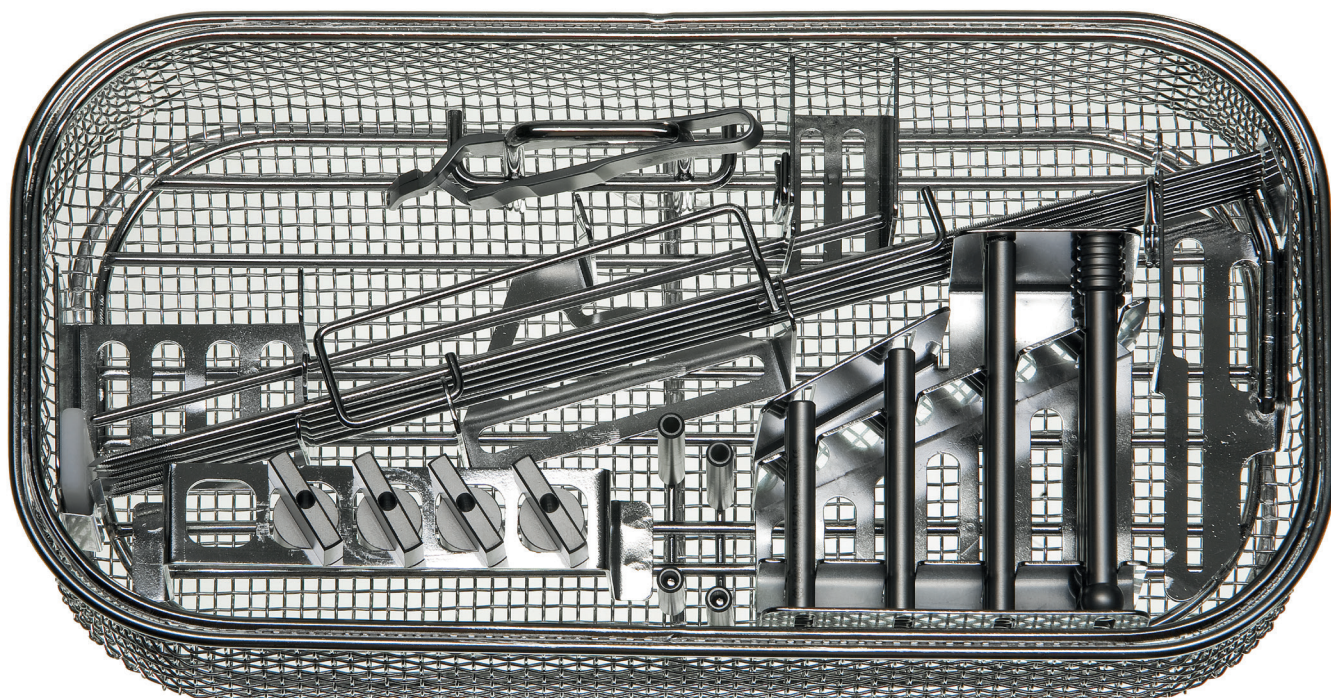

Set Rep-Ret GF

Set-Nr. 19.425.00

Set-Nr. 19.425.00

Art.-Nr.	Bezeichnung	Menge
Instrumente		
2.915.01	Gewindestab Rep-Ret GF; \varnothing 2.5 x 220	10
2.915.02	Hutflügelmutter Rep-Ret GF; M 2.5	4
2.916.04	Führungsstab m. Rundkopf Rep-Ret; \varnothing 2.0 x 150	2
2.915.05	Kugelhülse Rep-Ret GF; \varnothing 2.7; Länge 70	4
2.954.01	Selbsthaltende Schraubenpinzette	1

Art.-Nr.	Bezeichnung	Menge
Instrumente		
2.915.30	Distanzhülse Rep-Ret GF; \varnothing 5.0 x 30; \varnothing 2.8	4
2.915.40	Distanzhülse Rep-Ret GF; \varnothing 5.0 x 40; \varnothing 2.8	4
2.915.50	Distanzhülse Rep-Ret GF; \varnothing 5.0 x 50; \varnothing 2.8	4
2.915.70	Distanzhülse Rep-Ret GF; \varnothing 5.0 x 70; \varnothing 2.8	4

Siebkorb		
19.423.00	Siebkorb mit Einsatz für Instrumente Rep-Ret-System GF	1